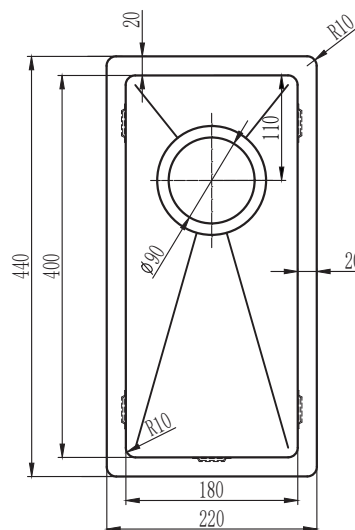

# Kubus 180 Soft køkkenvask Udskæringsmål

Varenr.: 10000DB  
VVS-nr.: 681306219

Godstykkelse: 1,2 mm  
Min. skabsbredde: 300 mm

Fikseringsclips til nedfældning medfølger

# LAVABO®

UDSKÆRINGSMÅL Nedfældning  
AUSSPARURNG Einbau  
CUTOUT Normal installation

UDSKÆRINGSMÅL Planlimning  
AUSSPARURNG Flächenbündig  
CUTOUT Flush mount